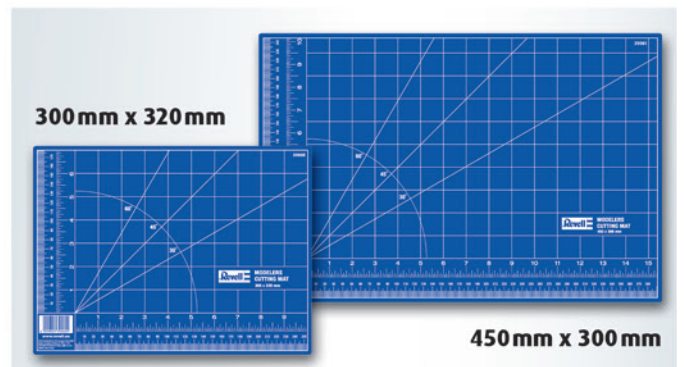

39070 EAN: 4009803390703
Model Clamp Set, 8x

Die praktischen Spannzwingen lassen sich vielfältig beim Modellbau einsetzen. Die beweglichen Griffbacken passen sich dabei automatisch den Bauteilen an. Länge ca. 65 mm. Maximale Maulöffnung ca. 30 mm. The handy clamps have lots of uses in model building. The movable gripping jaws automatically adjust themselves to the parts. Length 65 mm. Maximum jaw opening approximately 30 mm.