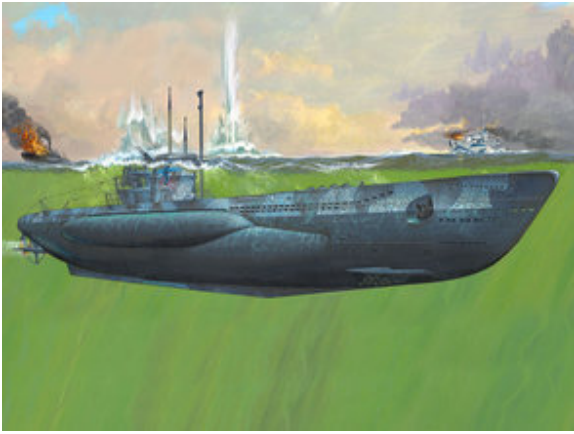

05163 EAN: 4009803051635

German Submarine Type VII C/41

Maßstab: 1:72 Teile: 832 Länge: 934 mm

PLASTIC MODEL EDITION LEVEL 5