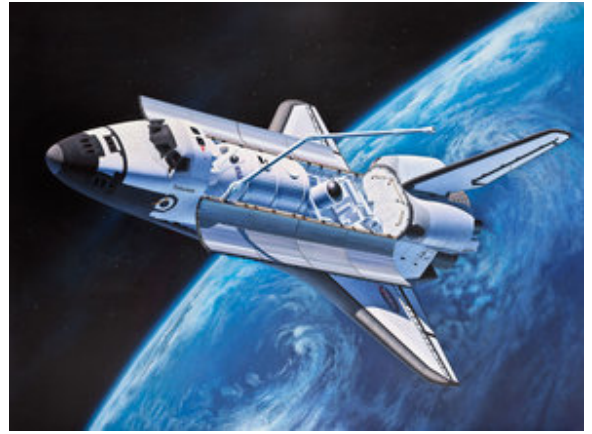

05673

EAN: 4009803056739

Space Shuttle - 40th Anniversary

Maßstab: 1:72 Teile: 111 Länge: 489 mm

GIFT SET LEVEL 5