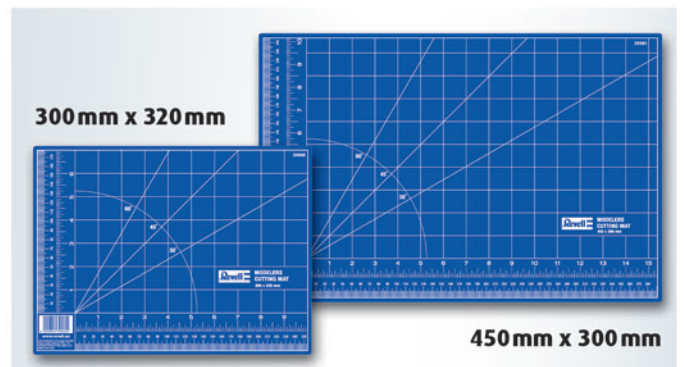

39070 EAN: 4009803390703  
**Model Clamp Set, 8x**

Die praktischen Spannzwingen lassen sich vielfältig beim Modellbau einsetzen. Die beweglichen Griffbacken passen sich dabei automatisch den Bauteilen an. Länge ca. 65 mm. Maximale Maulöffnung ca. 30 mm. The handy clamps have lots of uses in model building. The movable gripping jaws automatically adjust themselves to the parts. Length 65 mm. Maximum jaw opening approximately 30 mm.