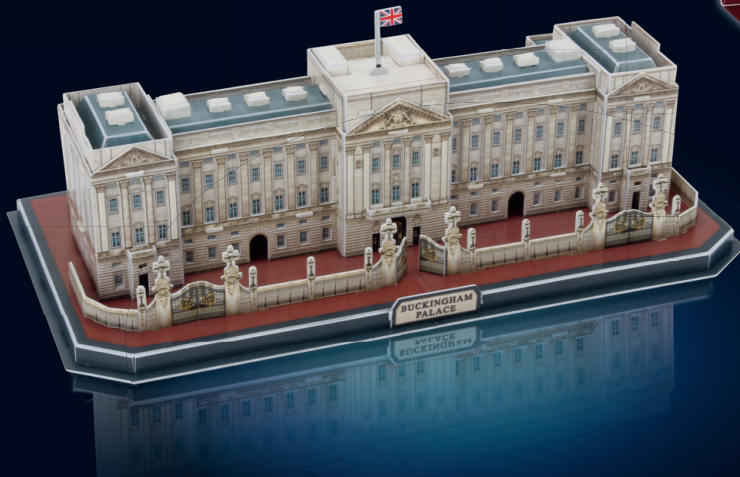

* Products available in Germany, Austria, Switzerland, Netherlands, Belgium.