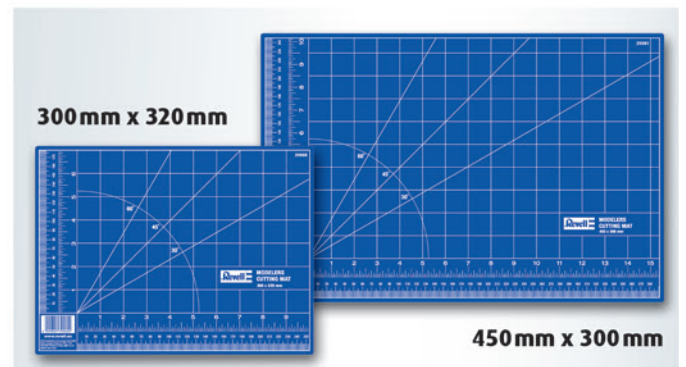

39070 EAN: 4009803390703
Model Clamp Set, 8x

Die praktischen Spannzwingen lassen sich vielfältig beim Modellbau einsetzen. Die beweglichen Griffbacken passen sich dabei automatisch den Bauteilen an. Länge ca. 65 mm. Maximale Maulöffnung ca. 30 mm. The handy clamps have lots of uses in model building. The movable gripping jaws automatically adjust themselves to the parts. Length 65 mm. Maximum jaw opening approximately 30 mm.