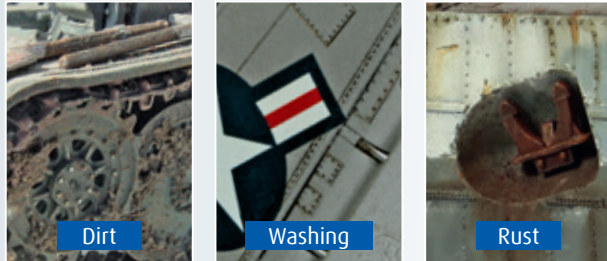

39066 EAN: 4009803390666
Weathering Set

ALTERUNGS-SET

Durch realistisch aufgebrachte Alterungsspuren wird ein Modell erst so richtig zum Leben erweckt. Mit den im Set enthaltenen sechs Spezialpigmenten wird aus jedem Modell ganz einfach ein Spitzenmodell. In der enthaltenen Anleitung werden verschiedene Alterungstechniken anschaulich erklärt.

With the application of realistic signs of weathering applied, a model is practically brought to life. With the six special pigments included in the set, any model can be given a truly authentic look. Various ageing techniques are explained in the accompanying instructions.

**Inklusive
bebildeter Anleitung**
Including illustrated
instructions

6 Spezialpigmente für
verschiedene Effekte
special pigments
for various effects

Tiefschwarz
Deep Black

Schneeweiß
Snow White

Schlammgrün
Mud Green

Dunkelbraun
Dark Brown

Rostrot
Rust Red

Sandgelb
Sand Yellow