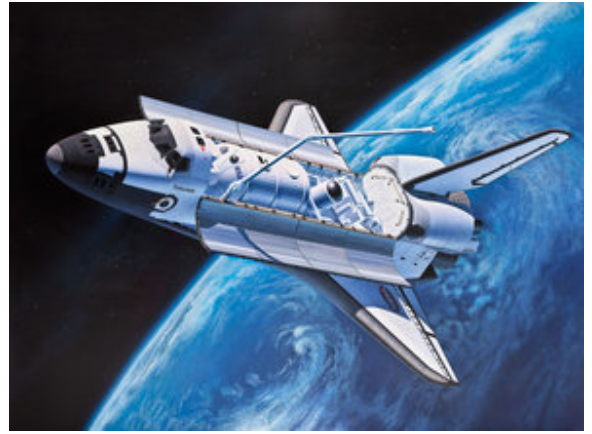

05673

EAN: 4009803056739

Space Shuttle - 40th Anniversary

Maßstab: 1:72 Teile: 111 Länge: 489 mm

GIFT SET **LEVEL 5**