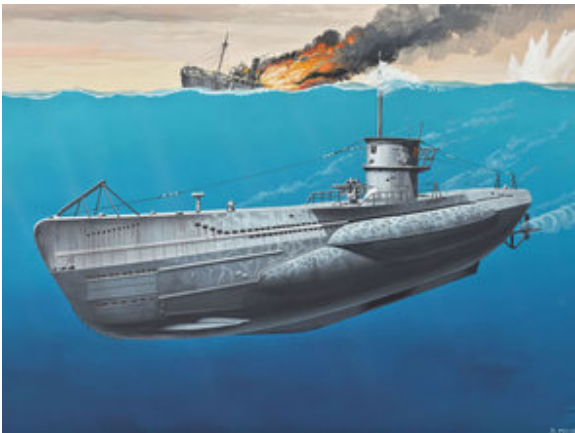

05093 EAN: 4009803050935

German Submarine Type VII C

Maßstab: 1:350 Teile: 29 Länge: 192 mm