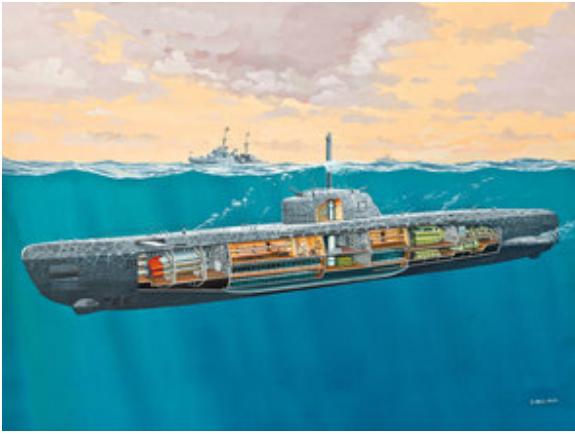

05078 EAN: 4009803050782

German Submarine Type XXI with interior

Maßstab: 1:144 Teile: 163 Länge: 531 mm