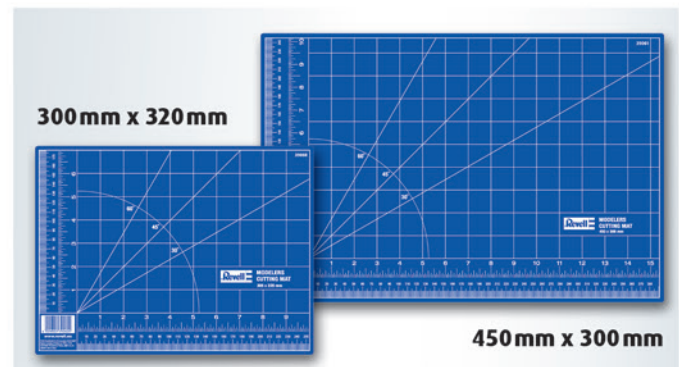

39070 EAN: 4009803390703  
**Model Clamp Set, 8x**

Die praktischen Spannzwingen lassen sich vielfältig beim Modellbau einsetzen. Die beweglichen Griffbacken passen sich dabei automatisch den Bauteilen an. Länge ca. 65 mm. Maximale Maulöffnung ca. 30 mm. The handy clamps have lots of uses in model building. The movable gripping jaws automatically adjust themselves to the parts. Length 65 mm. Maximum jaw opening approximately 30 mm.