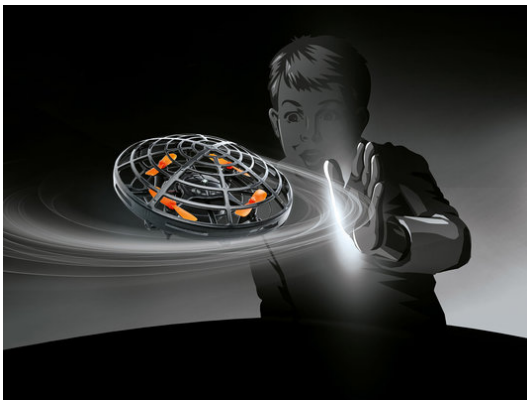

EAN: 4009803238845

24106

Action Game "Magic Mover" blue

Länge: **110 mm**
 Gewicht: **30 g**
 Alter: **8+**
 Flugzeit: **5-7 min**
 Akku: **LiPo: 3,7 V / 300 mAh**
 Ladezeit: **60 min**

EAN: 4009803241067